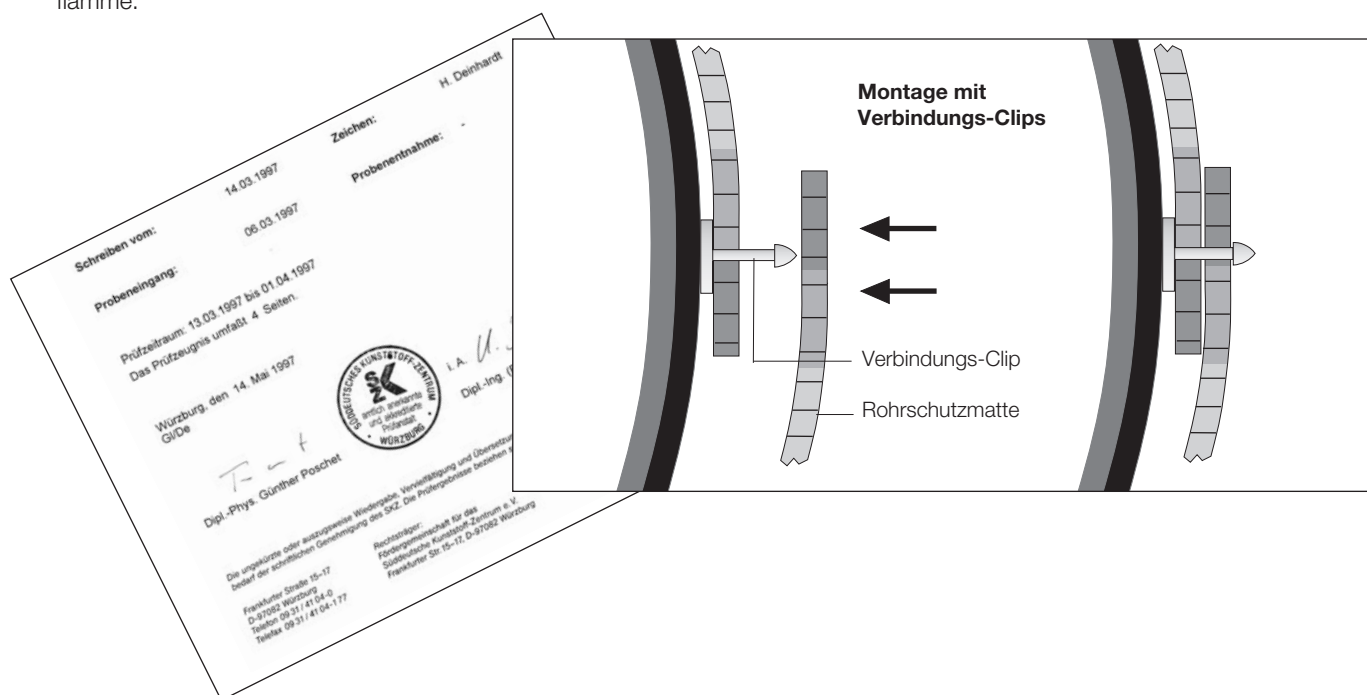

Ideale Alternative zur Sandbettung

PSI Rohrschutzmatten sind unumgänglich, wenn bei der Rohrverlegung kein ausreichendes Sandbett hergestellt werden kann, grobkörniges Aushubmaterial verwendet oder im felsigen Untergrund gearbeitet wird. Bewährt haben sich PSI Rohrschutzmatten auch bei Düker-Leitungen, die eine Sandbettung nicht zulassen. Bei Schacht- und Hausanschlüssen mit **häufigen Aufgrabungen** empfiehlt sich ebenfalls die Verwendung der PSI Rohrschutzmatte als zusätzlicher Schutz.

Montage:

Matte mit 80 - 100 mm Überlappung um das Rohr legen. Verschluss mit PSI Verbindungsclip, Klebeband oder Verschweißen mit weicher Propangasflamme.

Beschreibung	Typ 6	Typ 9
Material	PE	PE
Farbe	schwarz	schwarz
Dicke	6 mm 2-lagig	9 mm 3-lagig
Maschenweite	4 x 4 mm	3 x 4 mm
Reißdehnung längs	60%	50%
Reißdehnung quer	30%	30%
Deformation unter Last von 10 kg/cm ²	30%	30%
Gewicht	1,2 kg/m ²	1,8 kg/m ²
Verpackungseinheit	Rolle 20 m Breite 1,0 m	Rolle 20 m Breite 1,0 m
Artikel-Nr.	4-033- 23001	4-033- 23002
Zubehör Verbindungsclips (ca. 3 St./m)	Beutel à 100 Stück	Beutel à 100 Stück
Artikel-Nr.	4-033- 23016	4-033- 23016
Sonderbreiten bei Bedarf lieferbar	0,5 - 1,8 m	0,5 - 1,8 m