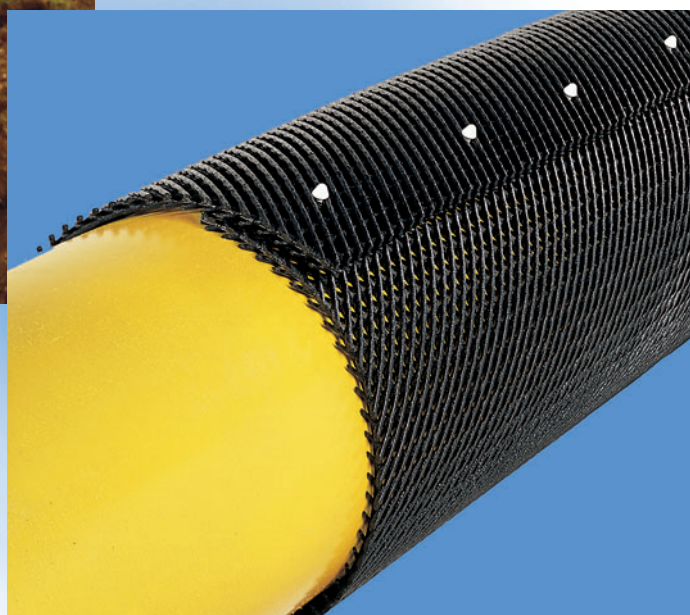

Allgemeine Informationen

Technische Daten

Typenauswahl

Bestellservice

PSI Rohrschutzmatten

Pipeline Zubehör